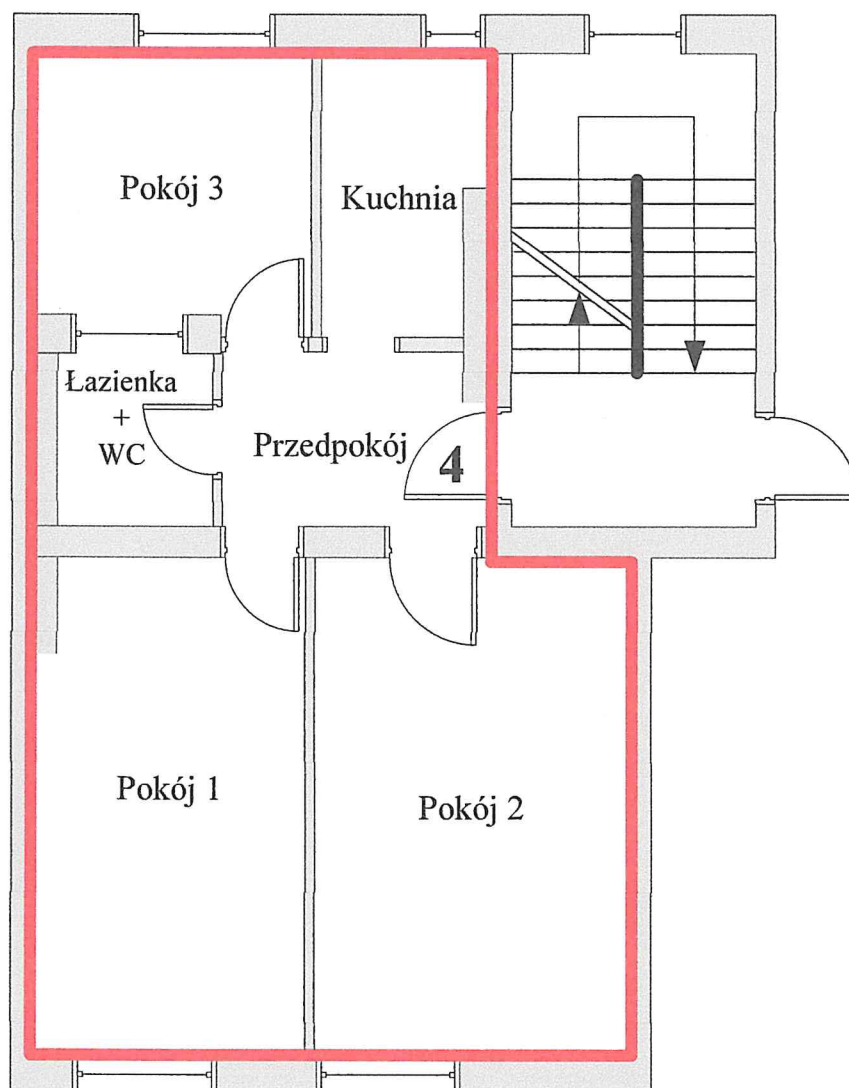

Lokal mieszkalny nr 4
Wrocław ul. Nasturcjowa 21

Skala 1:100

Opis lokalu		Zestawienie powierzchni [m ²]		
Kondygnacja	2 (1 piętro)	1	Pokój 1	14,14
		2	Pokój 2	16,56
Wysokość [m]	2,56	3	Pokój 3	8,41
		4	Kuchnia	5,13
		5	Łazienka z WC	3,14
Data	30.05.2017 r.	6	Przedpokój	4,05
		Razem		51,43

Lokal mieszkalny nr 4 spełnia warunki samodzielności określone w art. 2 ust. 2 ustawy z dnia 24 czerwca 1994 roku o własności lokali (tekst jednolity Dz. U. z 2000 r. nr 80, poz. 903 ze zmianami) i może służyć swemu przeznaczeniu.